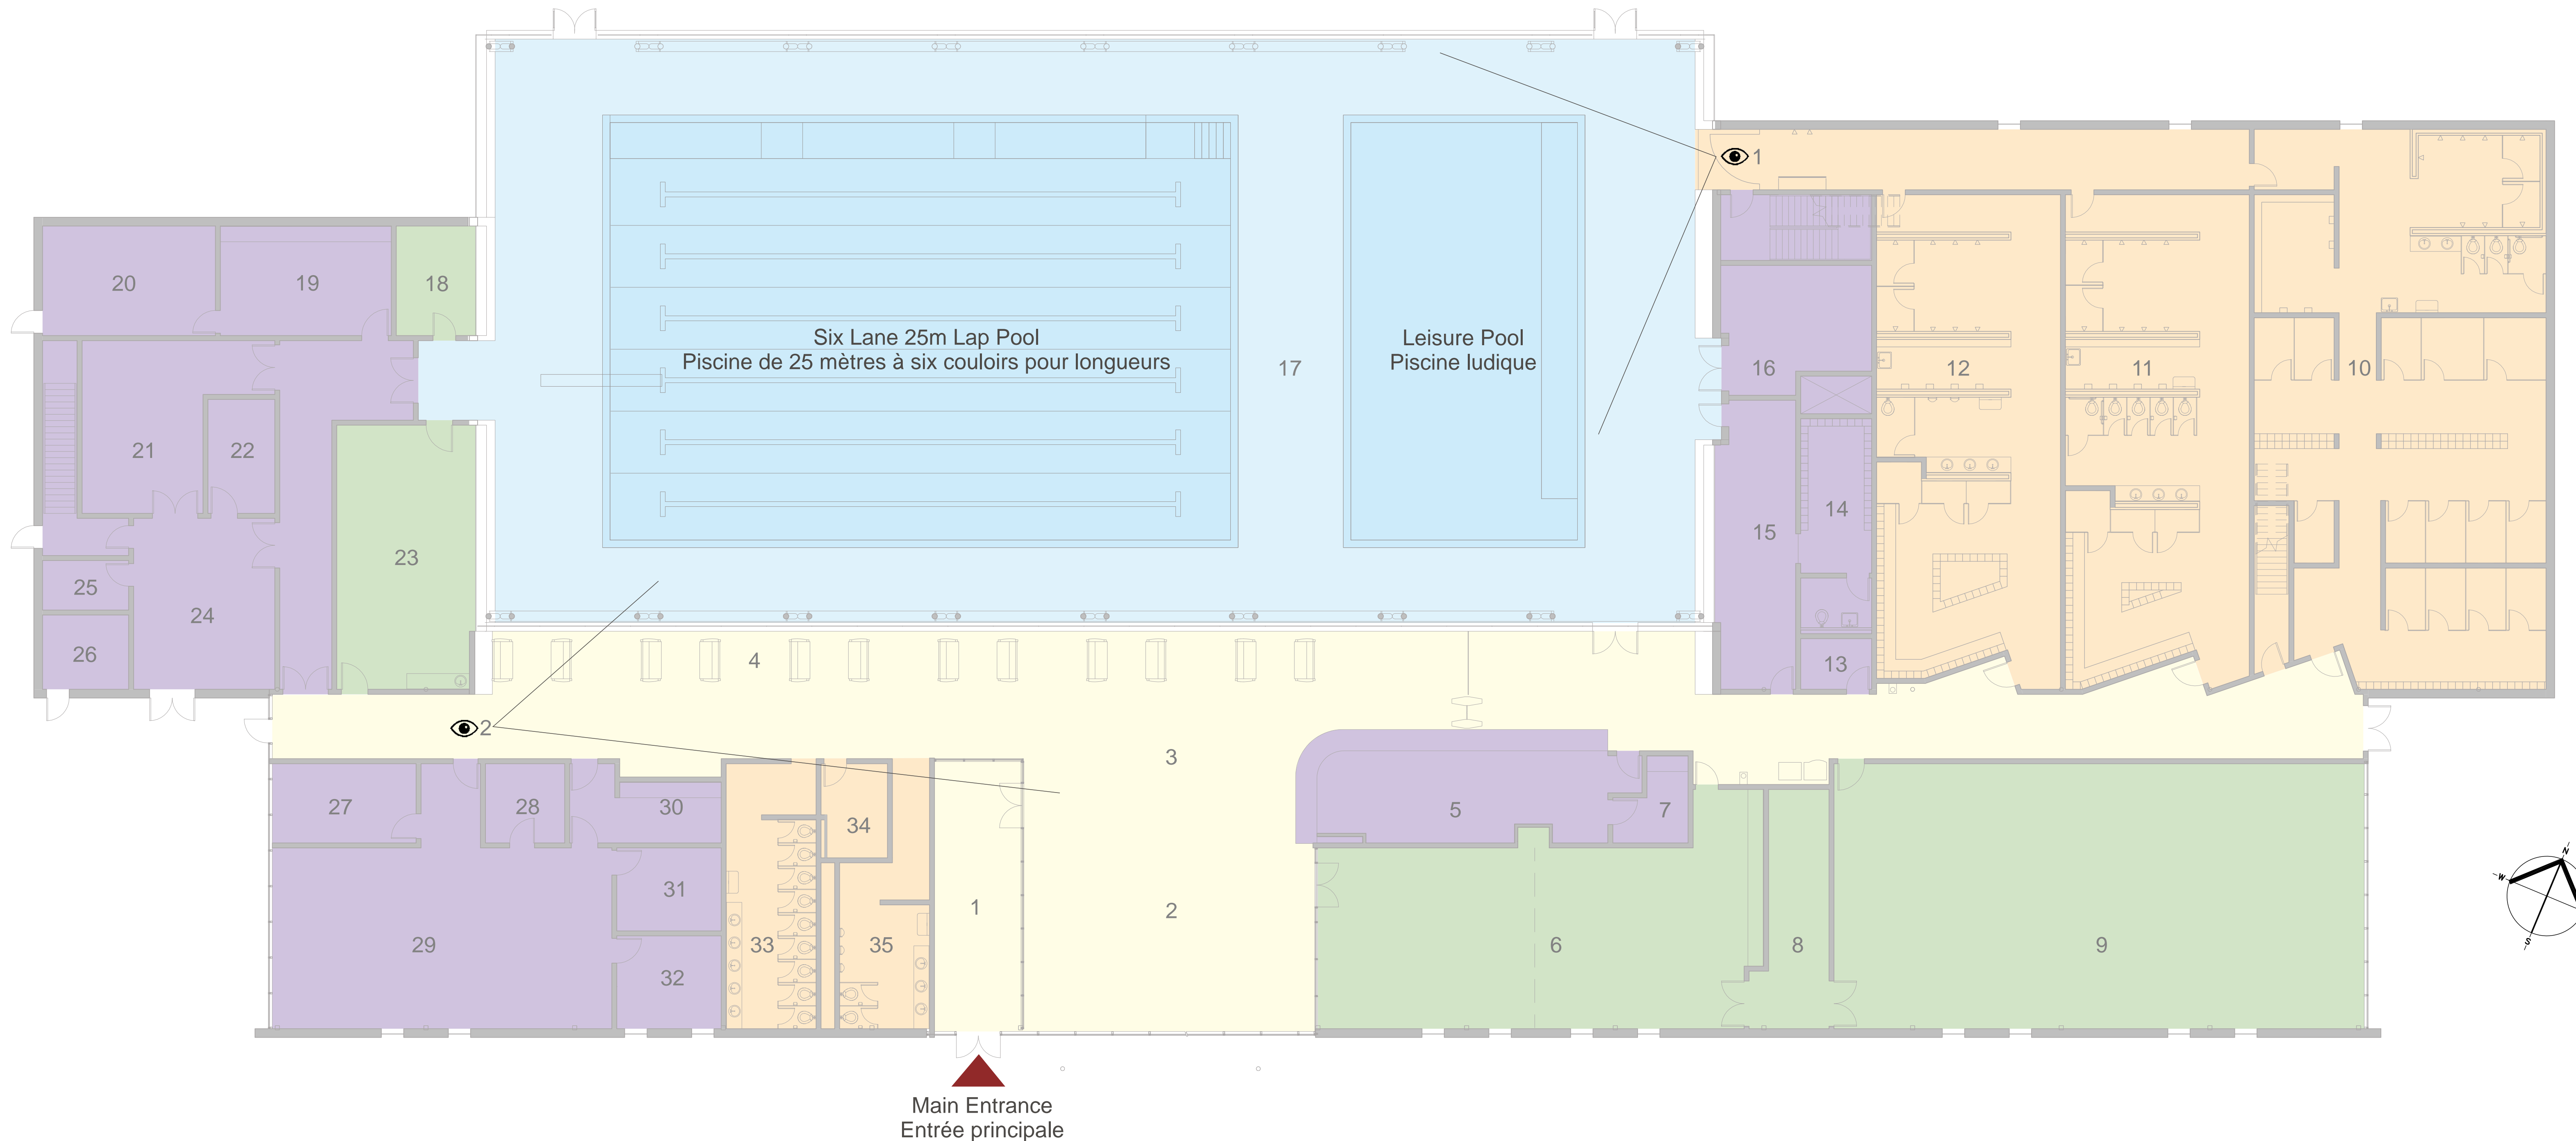

Site Development Boundary /
Limite du site d'aménagement

Location Plan / Plan de situation

Rocade de Blackburn Bypass

Property Line / Limite de propriété

Setback / servitude d'alignement

Proposed footpath/bike path
Sentier pédestre/cyclable proposé

East Pool
Piscine de l'est

Boulevard Portobello Boulevard

Property Line / Limite de propriété

Setback / servitude d'alignement

Main Entrance
Entrée principale

3
4

Parking / Stationnement

Proposed trees /
Abres proposés

0 5 10 25m

Site Plan / Plan d'implantation

- 1. Vestibule / Vestibule
- 2. Lobby / Foyer
- 3. Main Corridor / Couloir principal
- 4. Viewing Area / Aire d'observation
- 5. Reception / Réception
- 6. Function Room / Salle de réception
- 7. Office / Bureau
- 8. Storage / Entrepôt
- 9. Fitness Facility / Installation de conditionnement physique
- 10. Alternate needs Changing Area / Vestiaires pour les personnes ayant des besoins spéciaux
- 11. Female Changing Area / Vestiaires pour femmes

2. View from public viewing toward pool / Vue du public sur la piscine