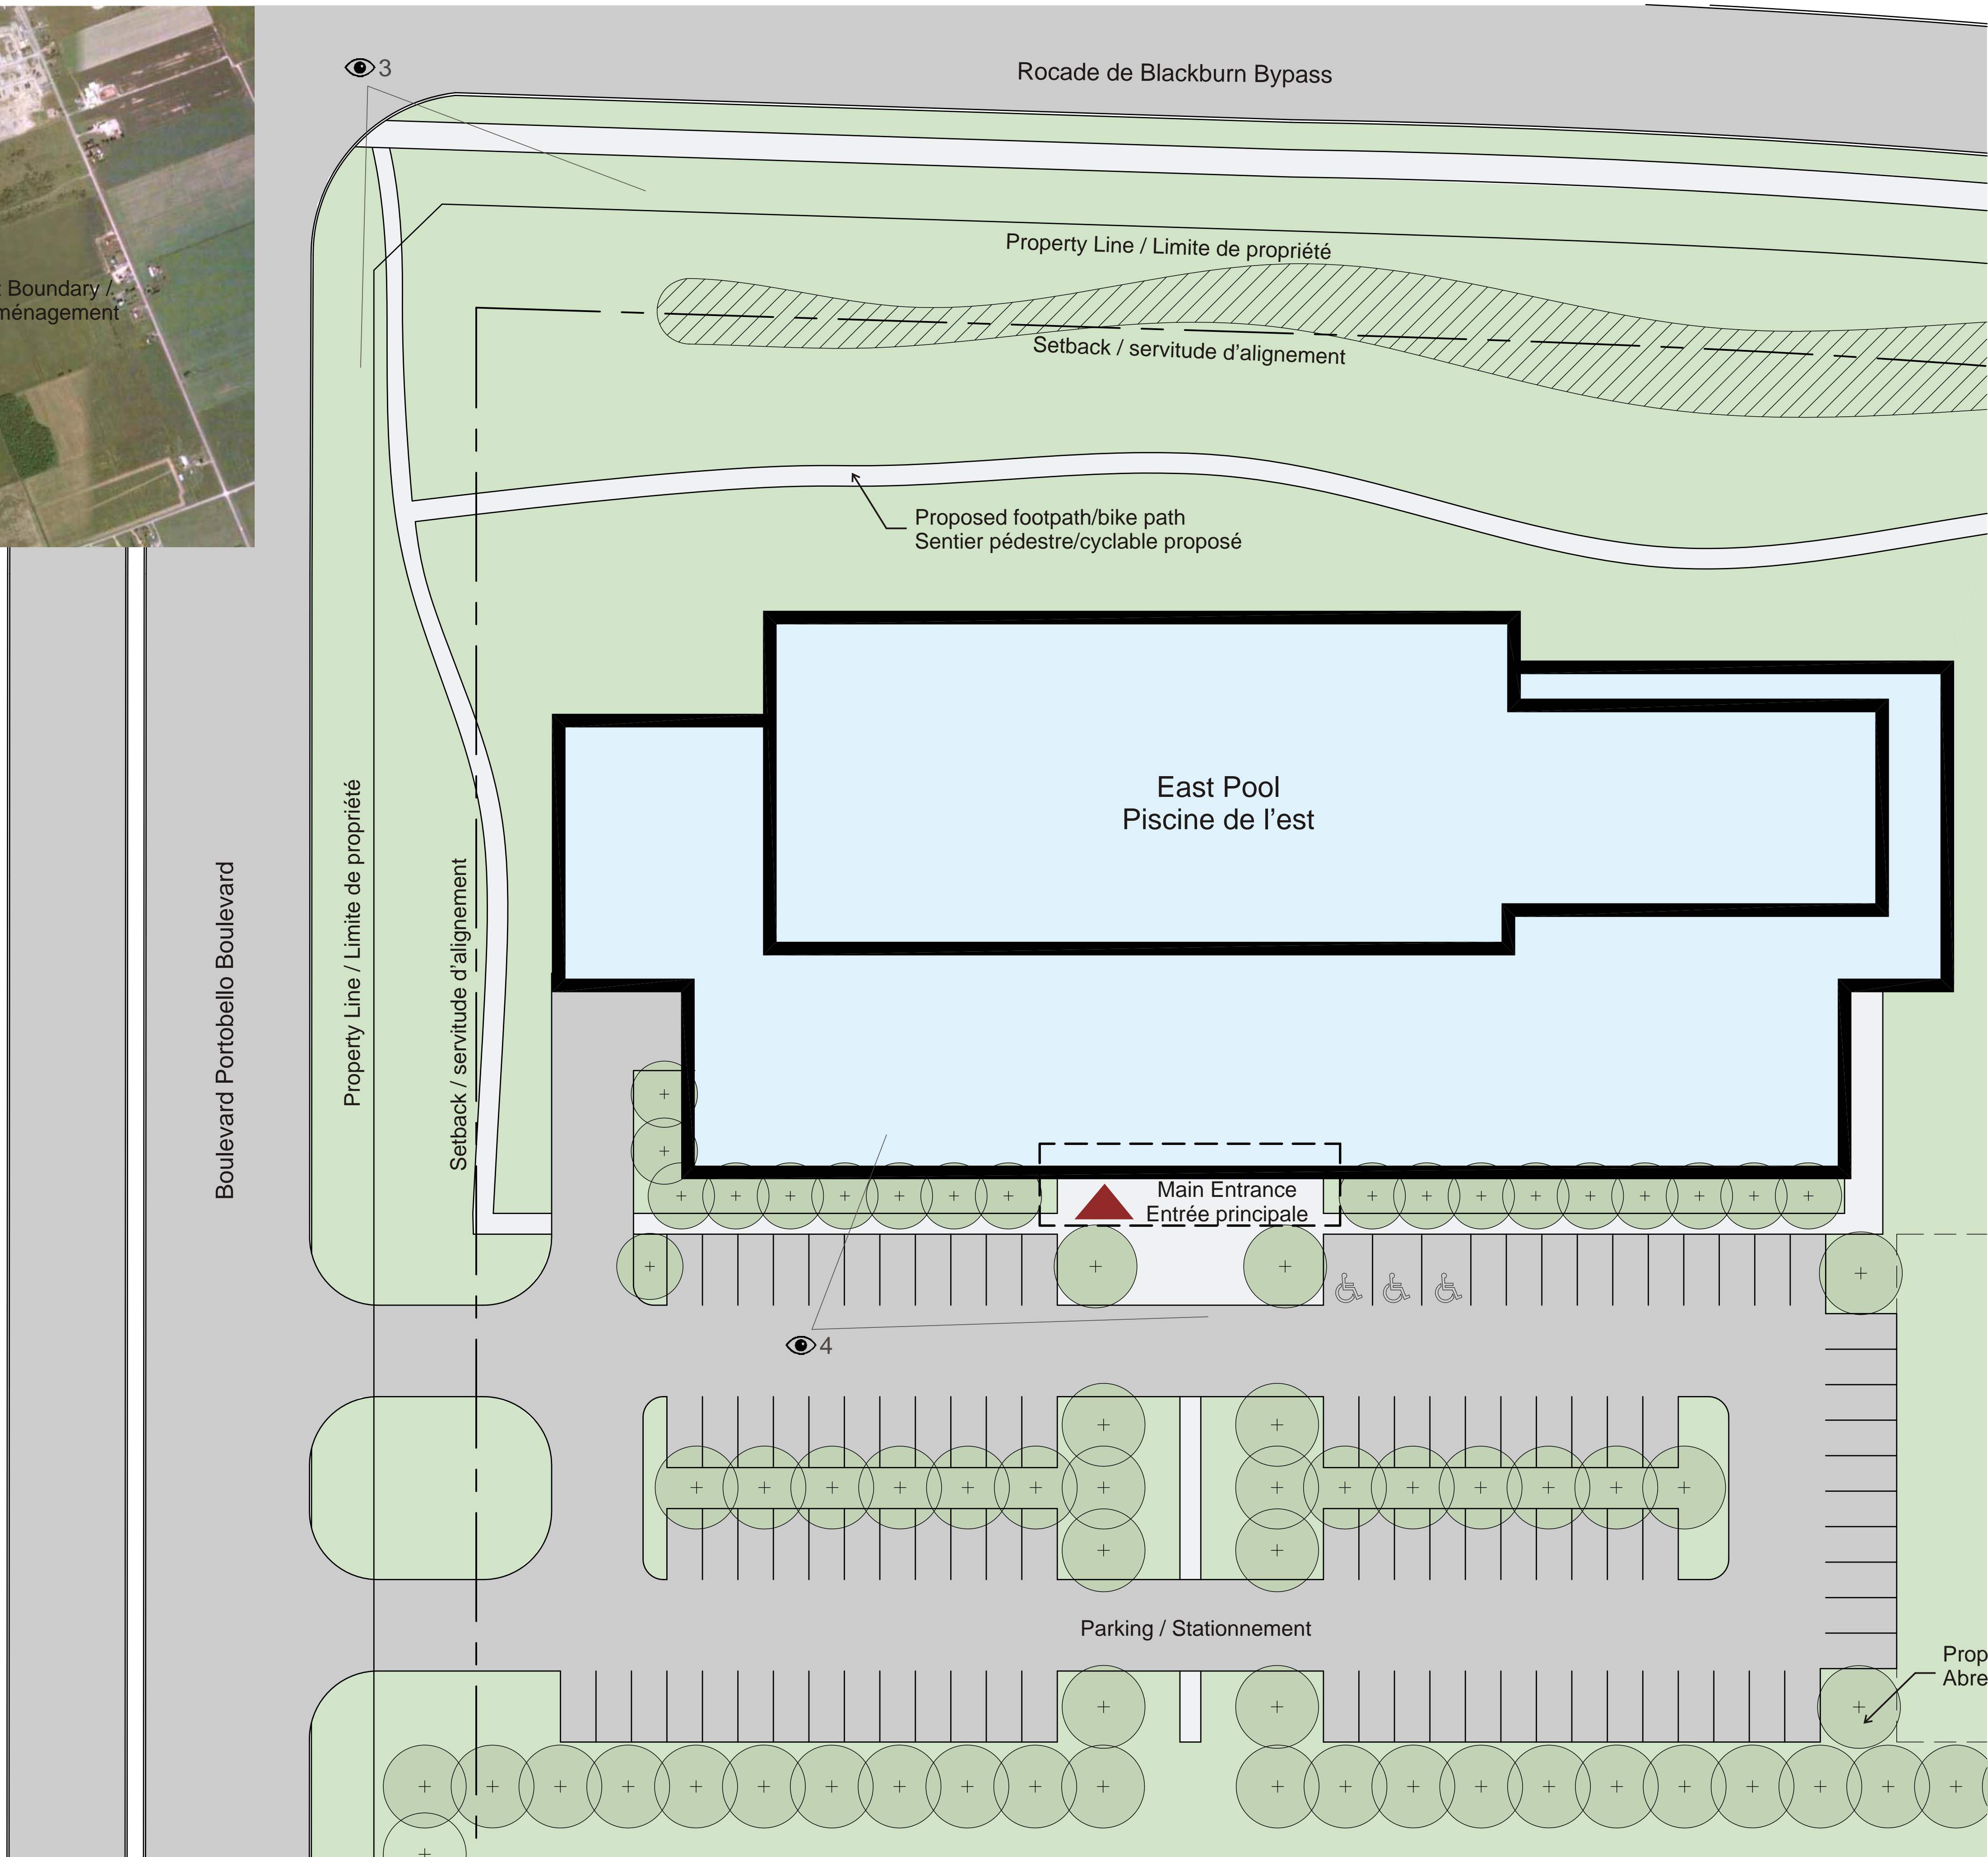

Site Development Boundary /
Limite du site d'aménagement

Location Plan / Plan de situation

Rocade de Blackburn Bypass

Property Line / Limite de propriété

Setback / servitude d'alignement

Proposed footpath/bike path
Sentier pédestre/cyclable proposé

East Pool
Piscine de l'est

Boulevard Portobello Boulevard

Property Line / Limite de propriété

Setback / servitude d'alignement

Main Entrance
Entrée principale

3
4

Parking / Stationnement

Proposed trees /
Abres proposés

0 5 10 25m

Site Plan / Plan d'implantation

- 1. Vestibule / Vestibule
- 2. Lobby / Foyer
- 3. Main Corridor / Couloir principal
- 4. Viewing Area / Aire d'observation
- 5. Reception / Réception
- 6. Function Room / Salle de réception
- 7. Office / Bureau
- 8. Storage / Entrepôt
- 9. Fitness Facility / Installation de conditionnement physique
- 10. Alternate needs Changing Area / Vestiaires pour les personnes ayant des besoins spéciaux
- 11. Female Changing Area / Vestiaires pour femmes